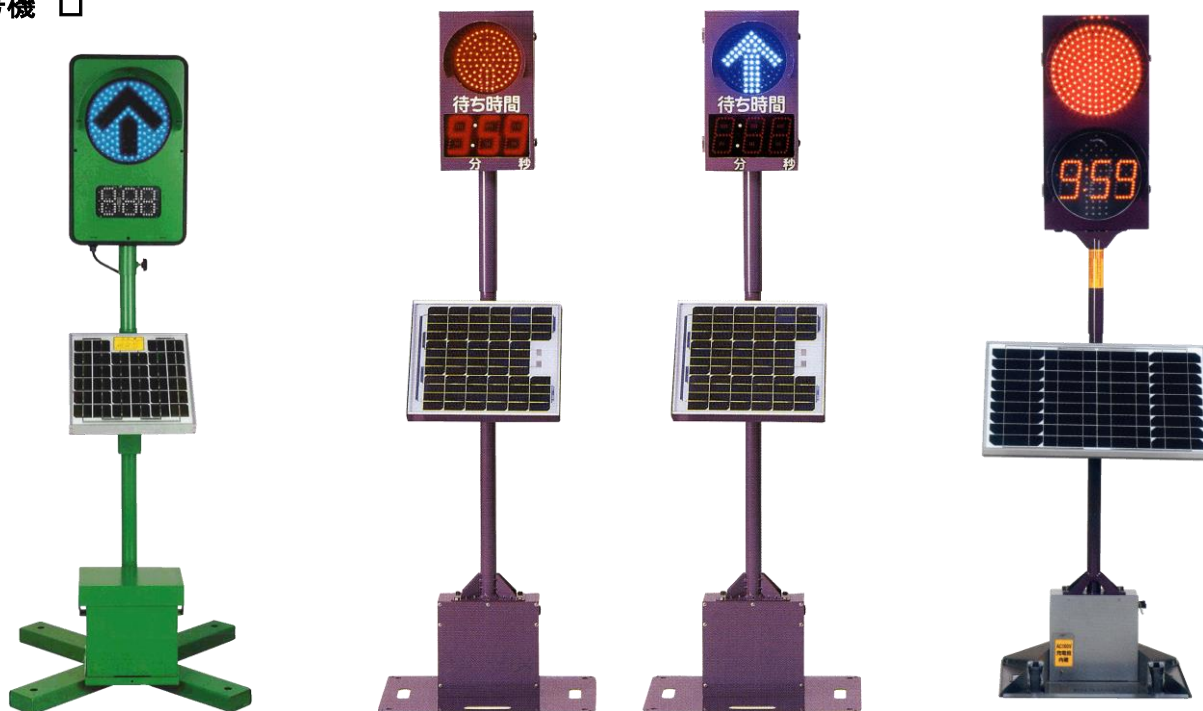

## 道路関連機器・安全保安用品

## □ LED信号機 □

メーカー	型式	電源	バッテリー	無充電連続作動時間	幅	奥行き	高さ	脚部を含む高さ	重量
コンラックス松本	CGS-1250S	ソーラー12V12W	DC12V24Ah	7日	358mm	250mm	553mm	1867mm	47.5kg
	ソーラー信号機	ソーラー12V12W	DC12V28Ah	14日	240mm	110mm	420mm	1800~2000mm	34kg
	ソーラー信号機	ソーラー12V24W	DC12V28Ah	10日	240mm	110mm	420mm	1800~2000mm	35kg
	ソーラー信号機	ソーラー12V20W	DC12V28Ah	8日	320mm	100mm	650mm	2030~2230mm	35.2kg
	ソーラー信号機	ソーラー12V30W	DC12V28Ah		320mm	100mm	350mm	2030~2230mm	41.5kg

## □ LED警告灯 □

ティオック製  
ミラクルエイト TK-M8

ティオック製  
ソーラー式ミラクルエイト TK-M8-SO

## □ 警告灯用ソーラー発電機 □

メーカー	型式	電源	バッテリー	無充電連続作動時間	重量
	ソーラー信号機	ソーラー12V24W	DC12V	14日	28kg